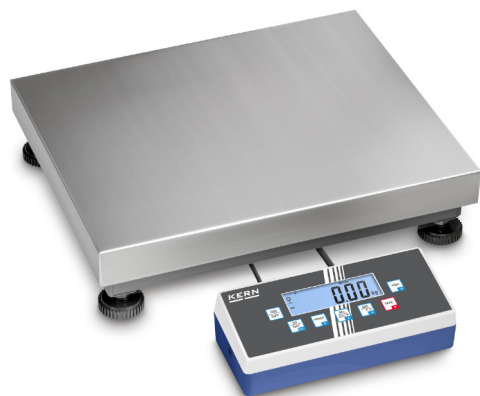

# KERN IOC60K-3

Allround-Plattformwaage mit vielfältigen Kommunikationsmöglichkeiten und Eichzulassung  
[M]

PRE-TARE-Funktion:	ja
Prozentbestimmung:	ja
Wägen mit Toleranzbereich:	ja
Zählfunktion:	ja

## Bauform

Abmessungen Anzeigerät (BxTxH):	268 x 115 x 80 mm
Abmessungen Wägeplatte (BxTxH):	400 x 300 x 110 mm

# KERN IOC60K-3

Allround-Plattformwaage mit vielfältigen Kommunikationsmöglichkeiten und Eichzulassung [M]

Drehbare Fußschrauben:	ja
Kabellänge Anzeigerät:	3 m
Libelle:	ja
Material der Wägeplatte:	Edelstahl
Wandhalterung:	ja
Wägefläche (BxT):	400 x 300 mm