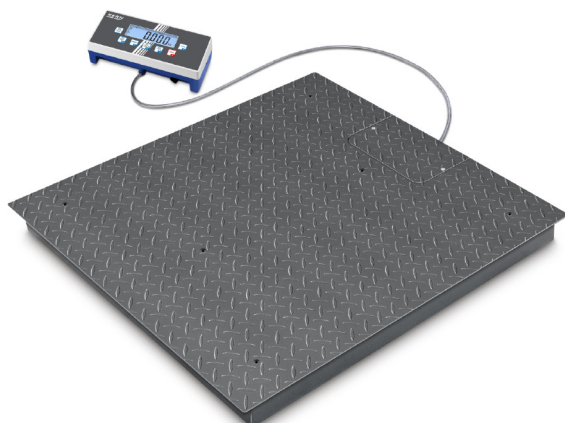

# KERN BID600K-1DSM

Bodenwaage mit Eichzulassung [M] und top Preis-Leistungs-Verhältnis - jetzt auch als hochauflösende Zweibereichswaage

## Funktionen

Erschütterungsfreies Wägen (Tierwägeprogramm):	ja
PRE-TARE-Funktion:	ja
Prozentbestimmung:	ja
Wägen mit Toleranzbereich:	ja
Zählfunktion:	ja

## Bauform

Abmessungen Anzeigegerät (BxTxH):	268 x 115 x 80 mm
Abmessungen Wägeplatte (BxTxH):	1000 x 1000 x 108 mm

# KERN BID600K-1DSM

Bodenwaage mit Eichzulassung [M] und top Preis-Leistungs-Verhältnis - jetzt auch als hochauflösende Zweibereichswaage

Drehbare Fußschrauben:	ja
Kabellänge:	5 m
Kabellänge Anzeigegerät:	5 m
Libelle:	ja
Wandhalterung:	ja
Wägefläche (BxT):	1000 x 1000 mm