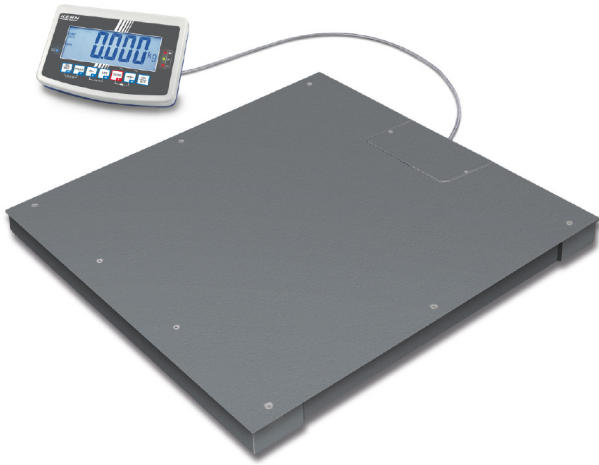

KERN BFB6T-3M

Robuste Bodenwaage mit Eichzulassung [M] - bis 6 t

Messsystem

Ablesbarkeit [d]:	2 kg
Anwärmzeit:	10 min
Anzahl der Wägebereiche:	1
Auflösung:	3000
Außermittige Belastung bei 1/3 Max:	2 kg
Einschwingzeit unter Laborbedingungen	2 s

Empfohlenes Justiergewicht:	6000 kg (M2)
Justiermöglichkeiten:	Justierung mit externem Gewicht
Linearität:	2 kg
Reproduzierbarkeit:	2 kg
Tarierbereich:	-6 t
Wägebereich [Max]:	6 t
Wägeeinheiten:	kg
Wägesystem:	Dehnungsmessstreifen
Wägezellen-Verbindung:	4-wire

Anzeige

Display Ziffernhöhe (groß):	5,200 cm
-----------------------------	----------

Eichtechnische Daten

Eichklasse:	III
Eichung im Werk möglich:	ja
Eichwert [e]:	2 kg
Eichzulassung nach 2014/31/EU:	ja
Mindestlast [Min]:	40 kg
Periodische Nacheichung für Italien:	969-112

Bauform

Abmessungen Anzeigegerät (BxTxH):	250 x 160 x 58 mm
Abmessungen Wägeplatte (BxTxH):	1500 x 1500 x 130 mm

KERN BFB6T-3M

Robuste Bodenwaage mit Eichzulassung [M] - bis 6 t

Drehbare Fußschrauben:	ja
Kabellänge:	5 m
Kabellänge Anzeigegerät:	5 m
Libelle:	ja
Wandhalterung:	ja
Wägefläche (BxT):	1500 x 1500 mm