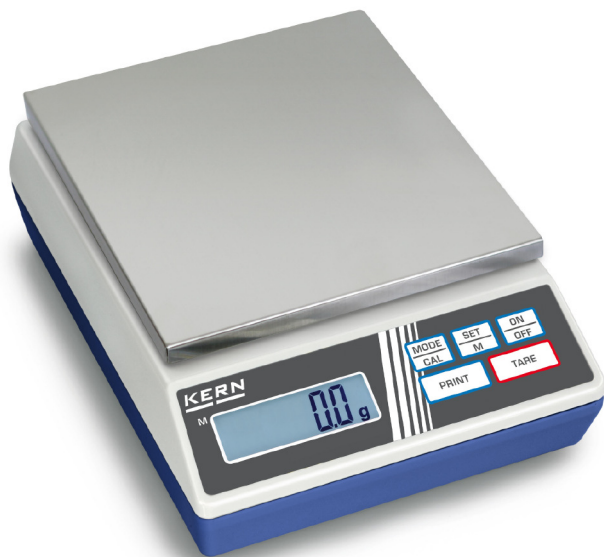

KERN 440-21A

Der Klassiker im Labor

Prozentbestimmung: ja

Zählfunktion: ja

Umgebungsbedingungen

Luftfeuchtigkeit (max.): 80 %

Umgebungstemperatur (max.): 35 °C

Umgebungstemperatur (min.): 5 °C

Dienstleistungen (optional)

DAkKS-Kalibrierschein: 963-127

Justage auf Aufstellungsort: 961-247

Kategorie

Kategorie: Waagen

Marke: KERN

Produktgruppe: Präzisionswaage

Verpackung & Versand

Gehäusematerial: Kunststoff

Wägefläche (d): 81

Wägeraum (ÄxH): 90 | 40

Messsystem

Ablesbarkeit [d]: 1 mg

Anwärmzeit: 2 h

Auflösung: 60000

Außermittige Belastung bei 1/3 [Max]: 3 mg

Wägesystem: Dehnungsmessstreifen

Anzeige

Display Ziffernhöhe (groß): 1,500 cm

Zählen

Kleinste Teilgewicht beim Stückzählen (Labor): 2 mg

Kleinste Teilgewicht beim Stückzählen (Normal): 20 mg

Zählaufösung: 30000